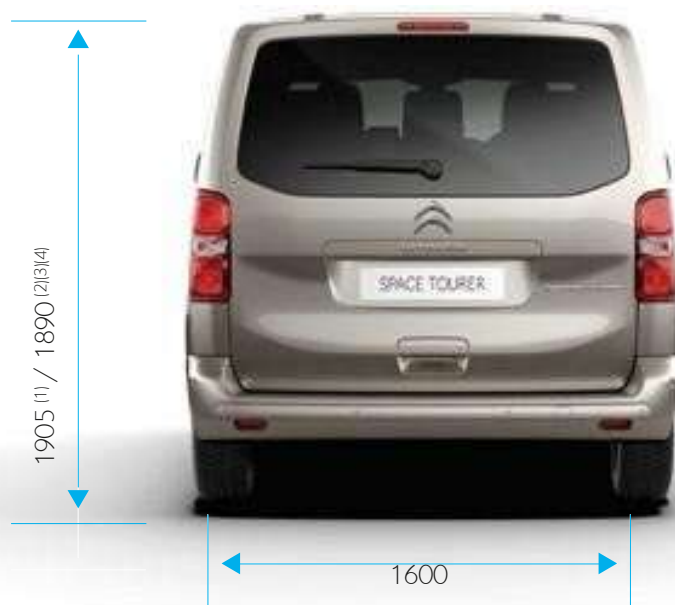

CITROËN **SPACETOURER - SPACETOURER BUSINESS** – E. STOCK – CAR. TECNICHE

1905⁽¹⁾ / 1890⁽²⁾⁽³⁾⁽⁴⁾

1600

(1)XS – (2)M – (3)XL*.

(4)1940 max con PTAC maggiorata.